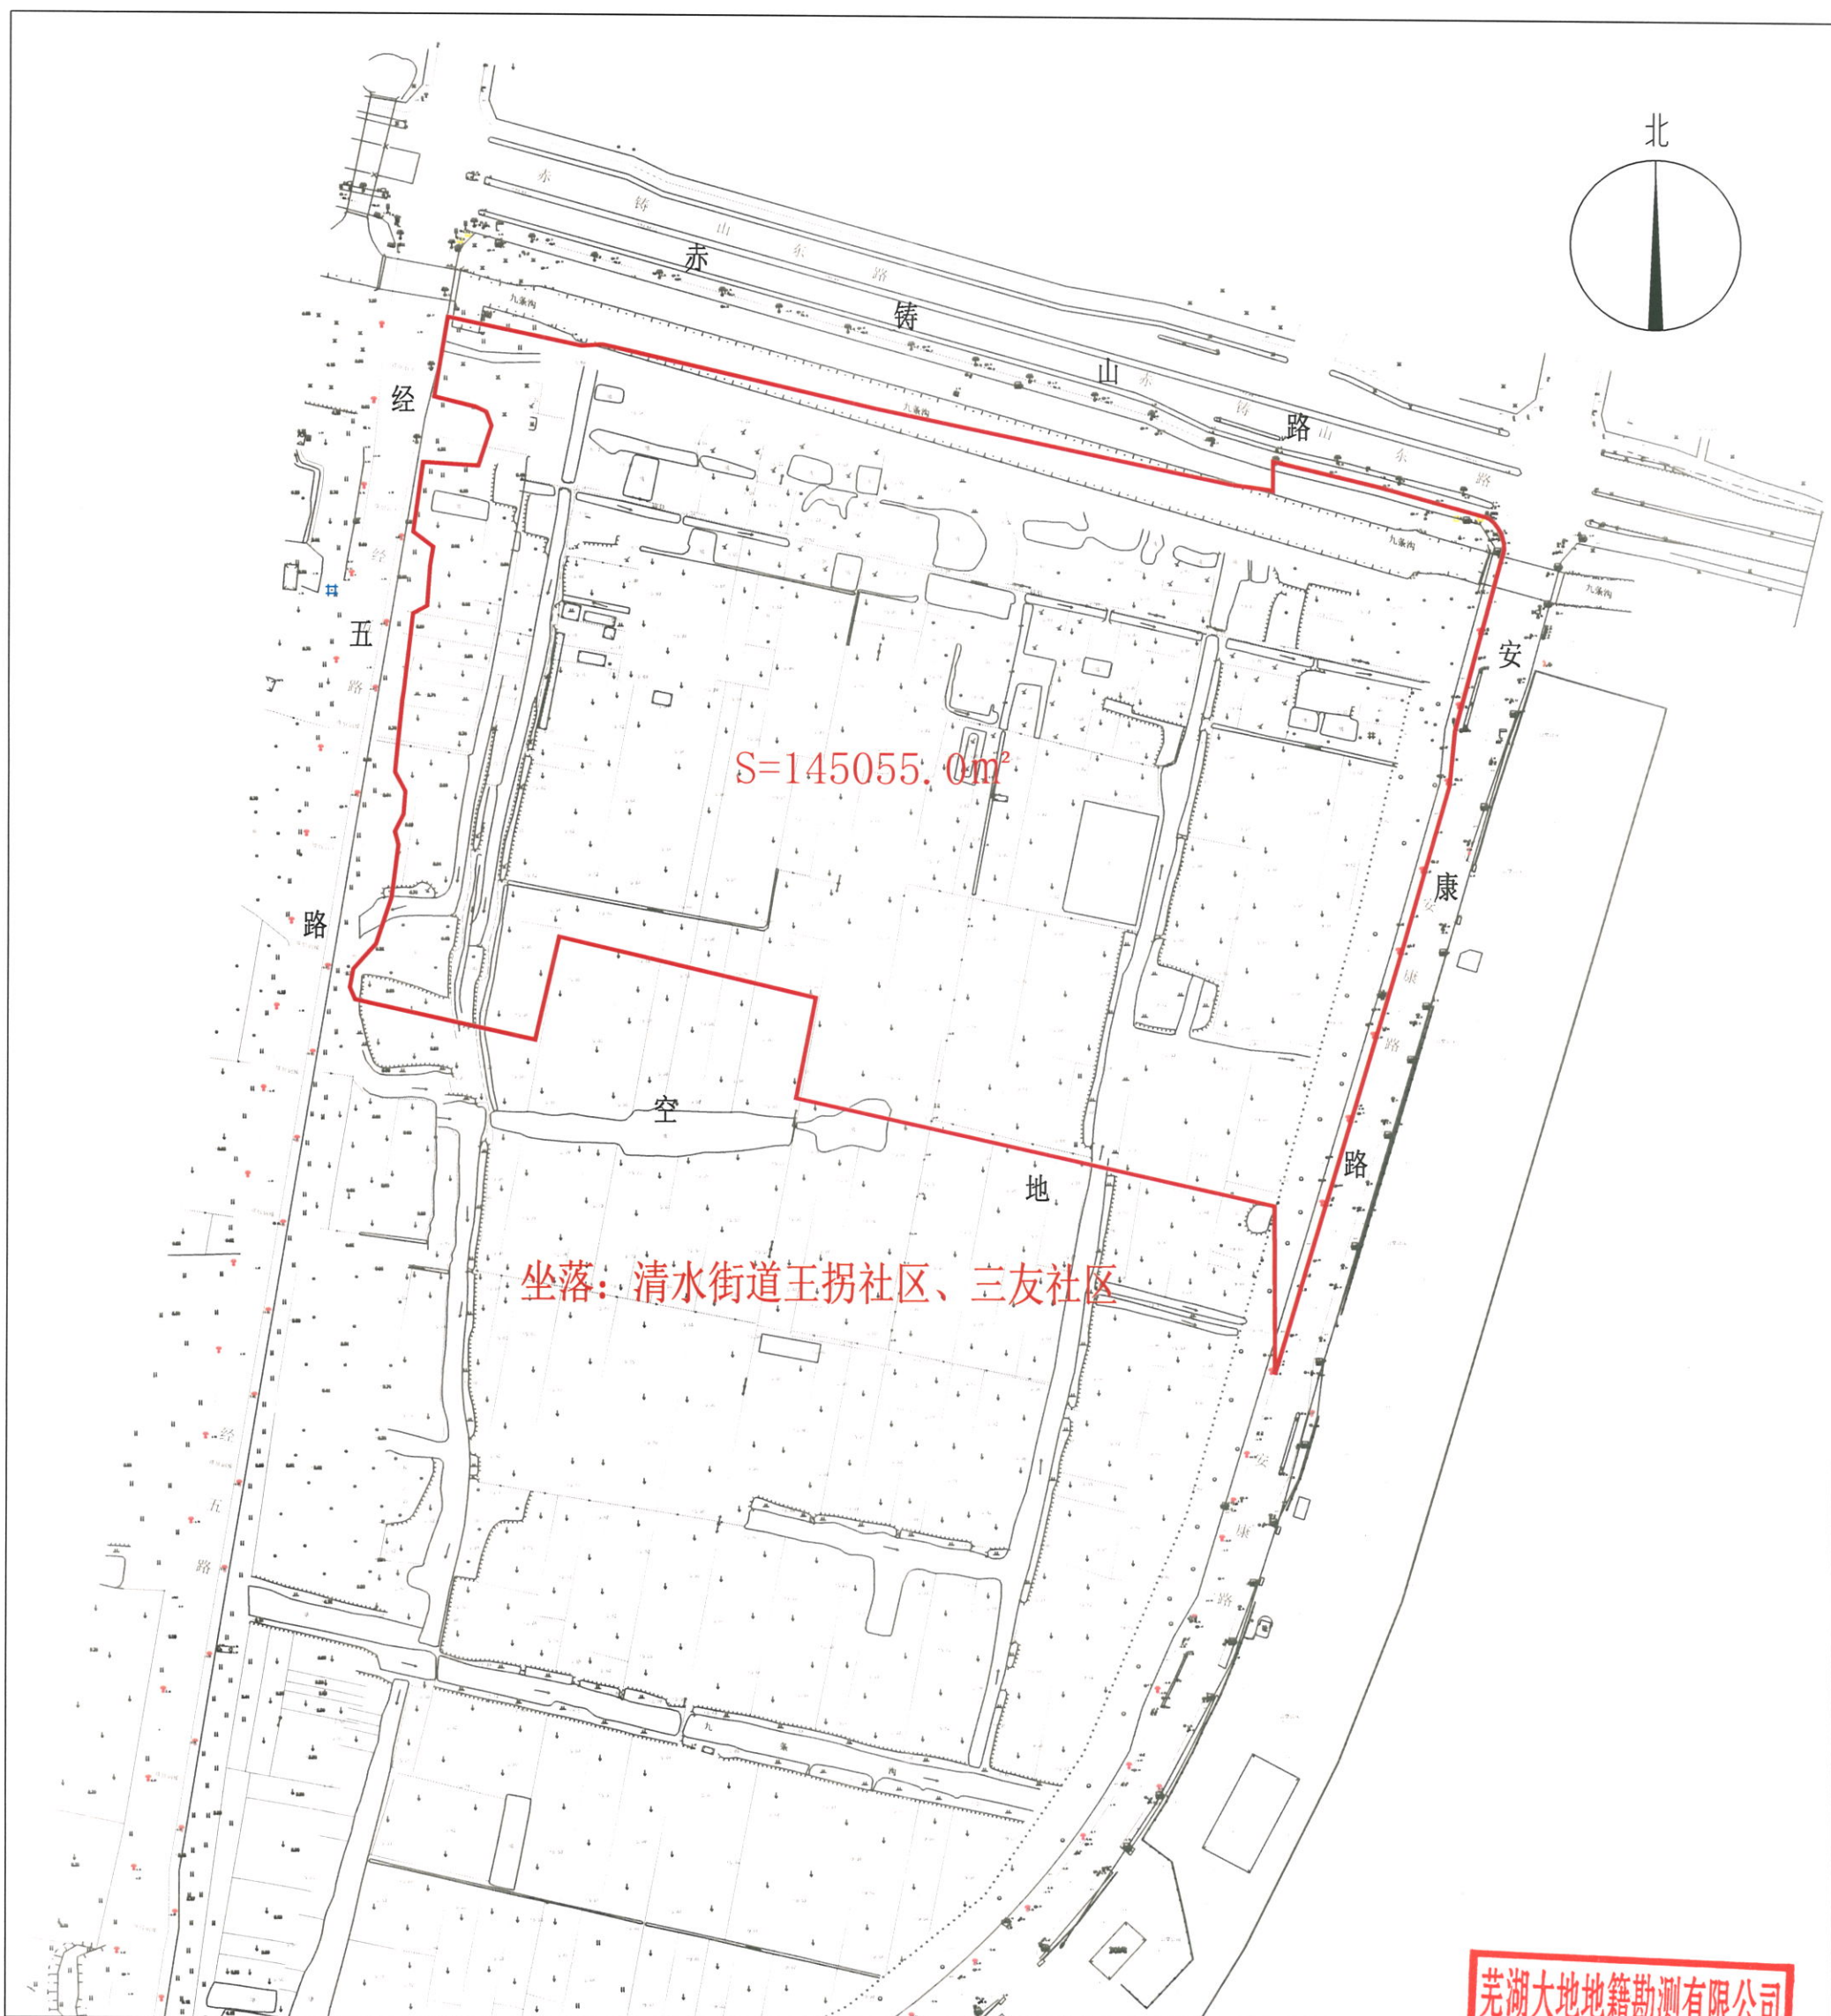

城市建设用地项目勘测定界简图

芜湖大地地籍勘测有限公司
出图专用章